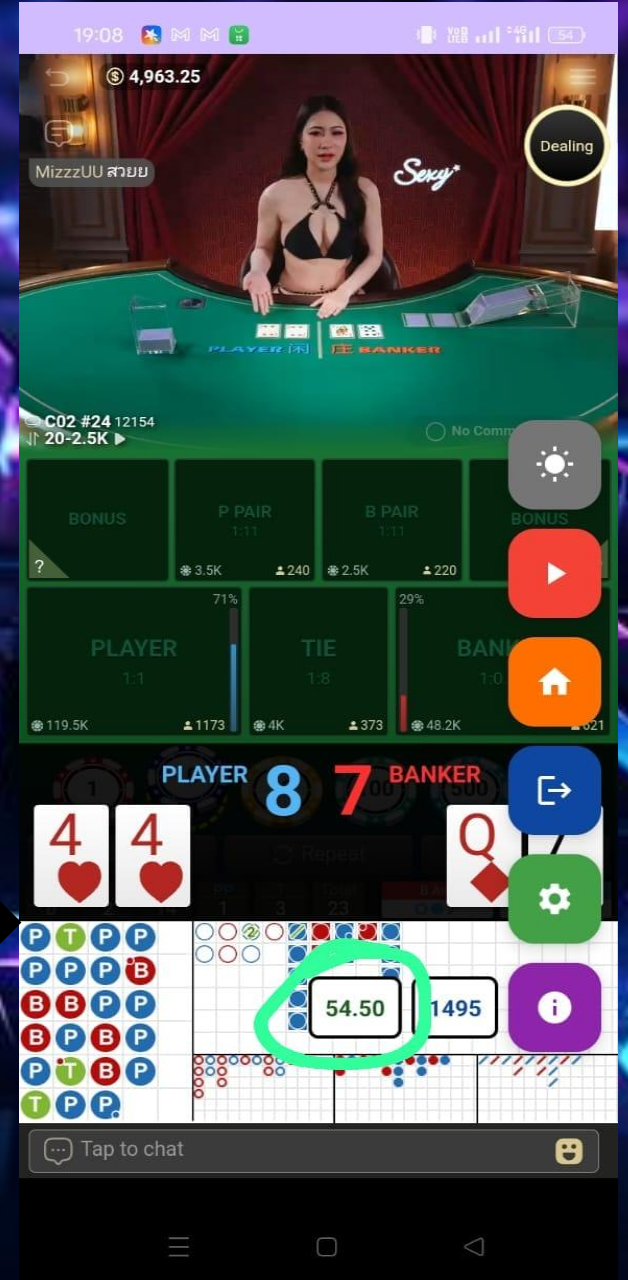

按下红色播放图标按钮后，用户可以在右下角看到两个指示器

左边的读卡器显示赢和输的金额，右边的读卡器显示投注的总投注额