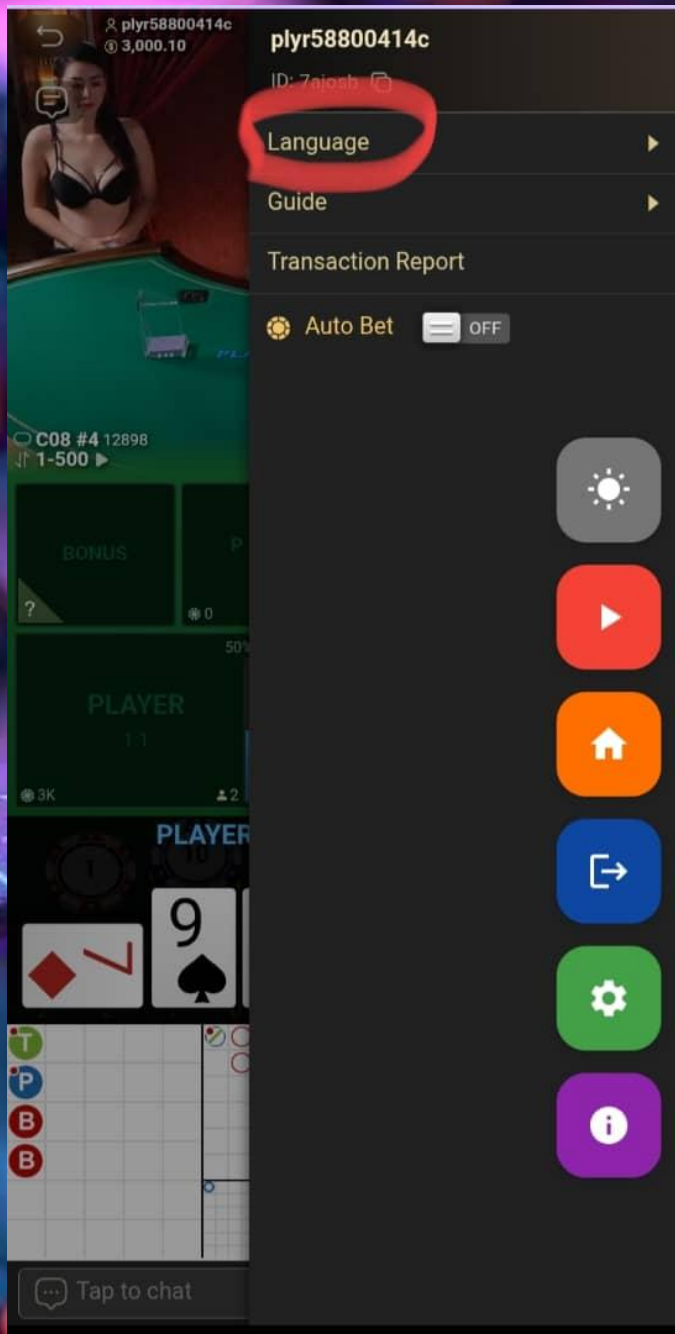

设置完成后，用户必须按下橙色的主页图标按钮

步骤 6:

按下“主页”按钮后，URL 将加载网站 www.clubS63.com 并按下“AE SEXY BACCARAT 娱乐场”

Sexy plyr65621459a \$ 1,043.87

Baccarat C08

B 10 P 8 T 1

1,528
\$ 109,683

Baccarat C09

Dealing

Player Across Banker

B 14 P 18 T 5

2,118
\$ 210,350

Baccarat C10

6

Game

Member

步骤 7:

选择任意赌桌，畅玩这款 AE SEXY 百家乐

语言设置必须为英语

dreamstime

步骤8:

用户已更改语言并选择桌子后，
用户必须在左上角的桌子上更改
筹码数量

内表筹码量设置

用户必须更改赌桌下注限制 5 - 5000 最大赌注