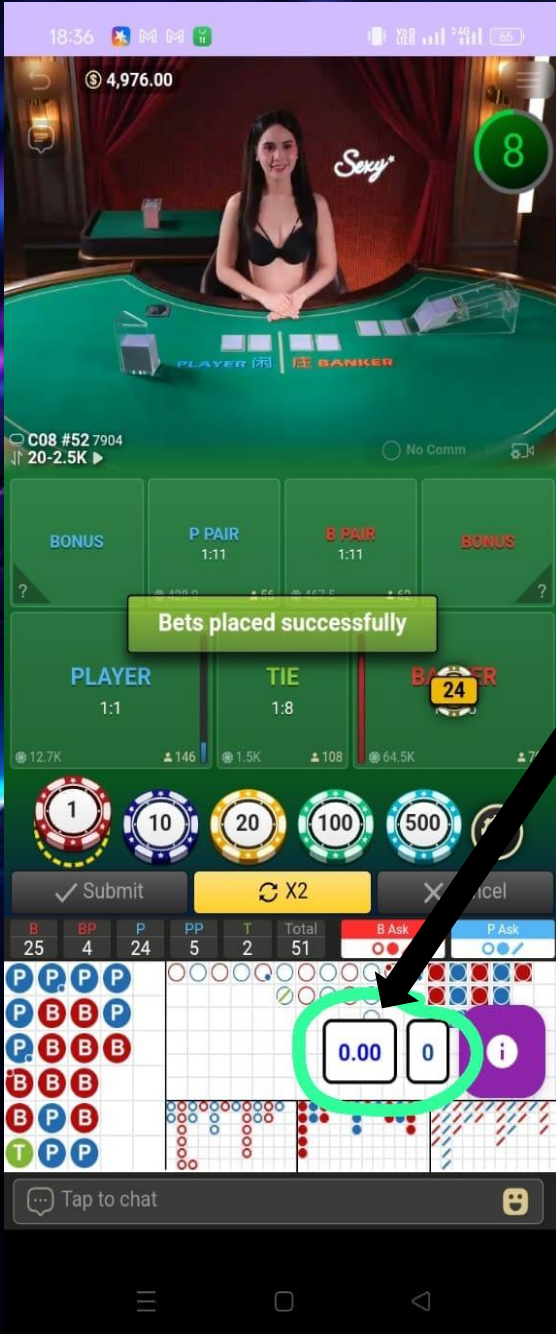

步骤 7:

选择任意赌桌，畅玩这款 AE SEXY 百家乐

语言设置必须为英语

dreamstime

步骤8:

用户已更改语言并选择桌子后，
用户必须在左上角的桌子上更改
筹码数量

内表筹码量设置

用户必须更改赌桌下注限制 5 - 5000 最大赌注

用户在更改投注限额设置后将筹码更改为 1, 10, 20, 100, 500

步骤9:

更改投注限额和投注筹码量后，
用户可以按红色播放图标按钮
开始AI投注

游戏内幕

按下红色播放图标按钮后，用户可以在右下角看到两个指示器

左边的读卡器显示赢和输的金额，右边的读卡器显示投注的总投注额

给初学者的友情提示!!!

- 如果AI已停止自动游戏，请先休息1到2小时，然后重新登录并继续游戏（AI处理器需要时间读取）。
- 如有任何不明白或想咨询的问题，用户可以咨询其上线/队长。
- 如需进一步指导，用户可以在群内咨询助手（助手仅负责指导用户，如需租赁，请咨询您的上线或队长）。