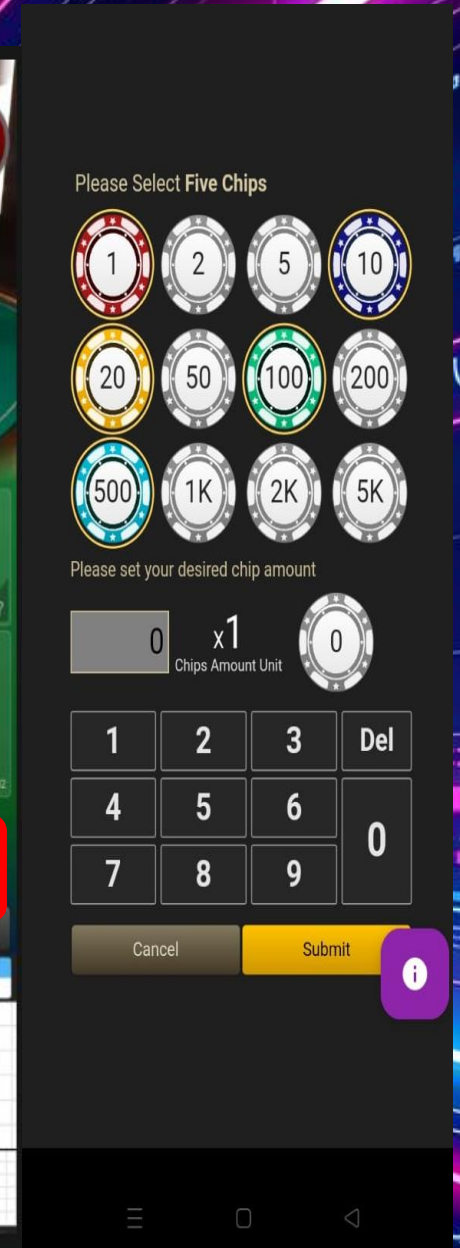

内表筹码量设置

用户必须更改赌桌下注限制 5 - 5000 最大赌注

用户在更改投注限额设置后将筹码更改为 1, 10, 20, 100, 500