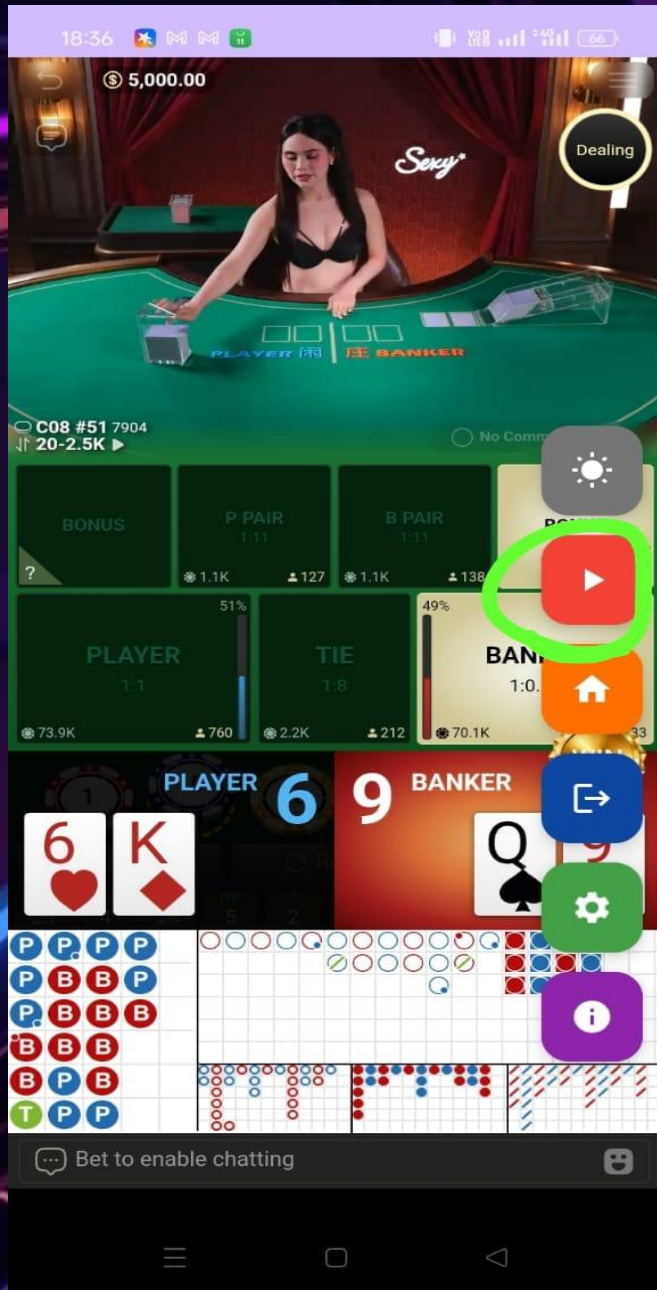

步骤9:

更改投注限额和投注筹码量后，
用户可以按红色播放图标按钮
开始AI投注