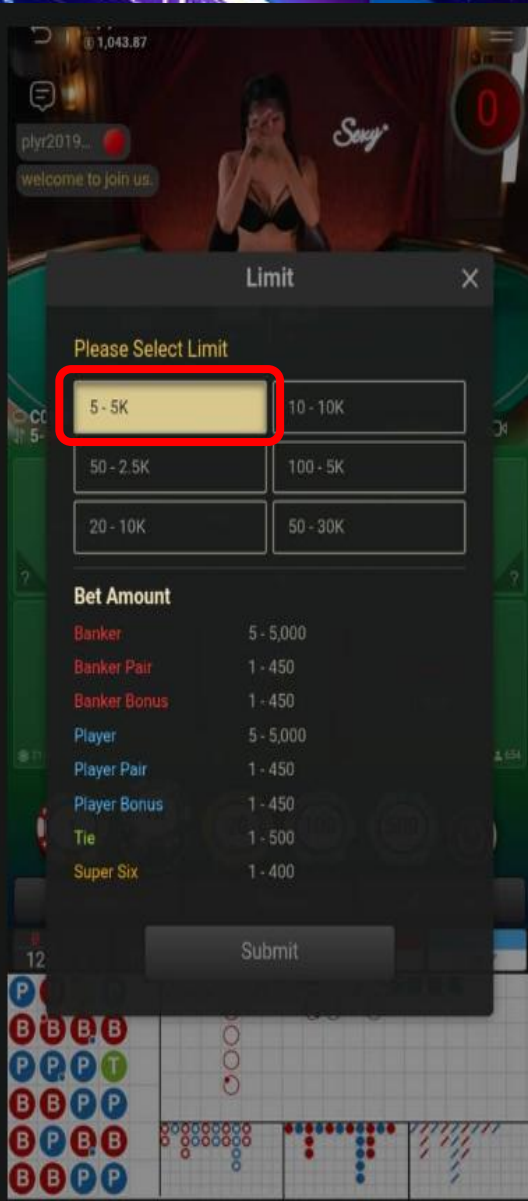

内表筹码量设置

用户必须更改赌桌下注限制 5 - 5000 最大赌注

用户在更改投注限额设置后将筹码更改为 1, 10, 20, 100, 500