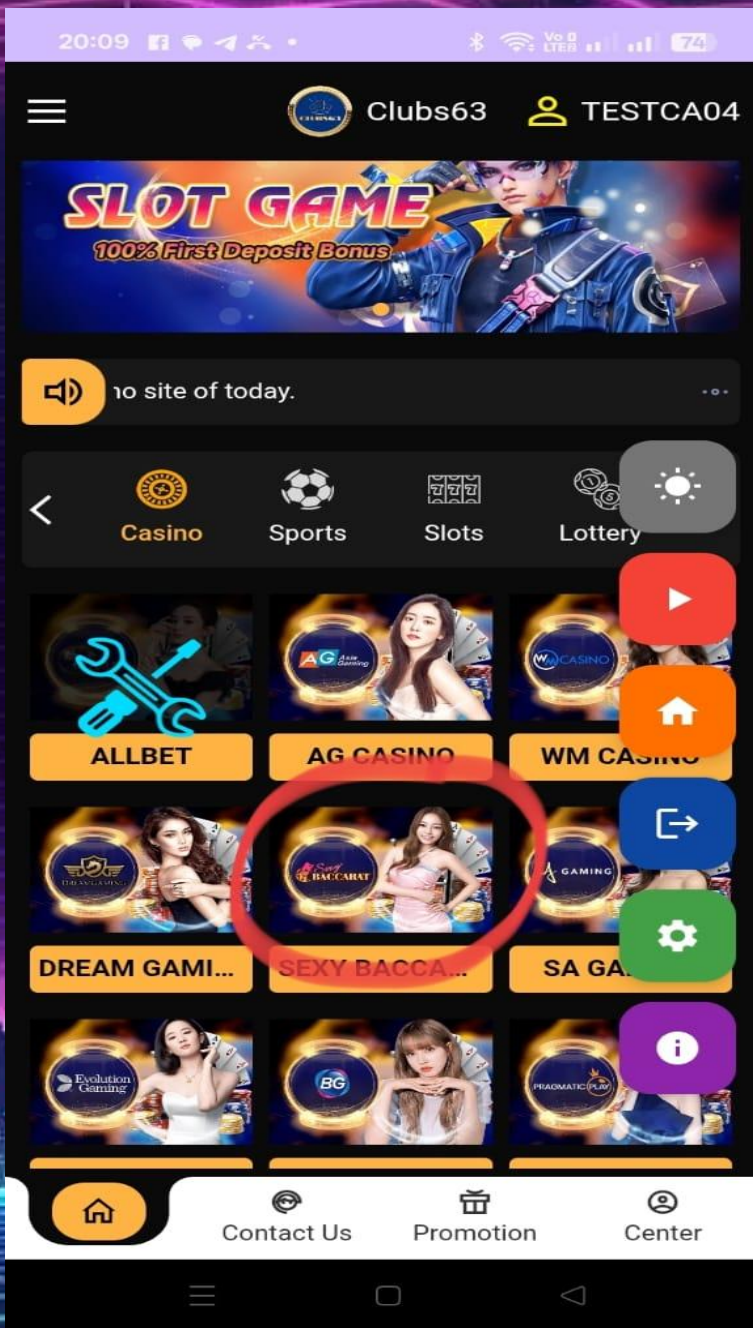

按下网站网址并输入

www.clubS63.com

AI INDEX 1

CHIP MULTIPLIER

MINIMUM START AT 5

18:31

Signal strength, Wi-Fi, and battery (67%) icons.

步骤 5:

设置完成后，用户必须按下橙色的主页图标按钮

步骤 6:

按下“主页”按钮后，URL 将加载网站 www.clubS63.com 并按下“AE SEXY BACCARAT 娱乐场”

Sexy plyr65621459a \$ 1,043.87

Baccarat C08

B 10 P 8 T 1

1,528
\$ 109,683

Baccarat C09