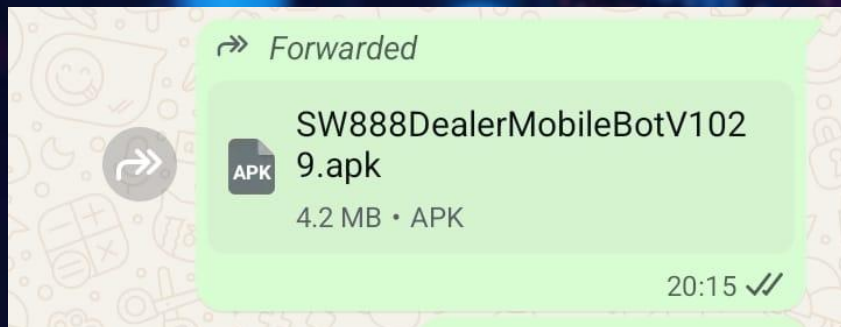

NEW GAMING EXPERIENCE WITH A.I

CLUBS63 AI ROBOT TUTORIAL

步骤1

玩家需要从他们的领导者处下载 APK 文件后，然后打开

步骤2

玩家输入自己的用户名和密码登录（用户名和密码必须从您的领导者那里获得）

步骤 3:

用户登录 APK 后，用户必须按紫色图标按钮进行设置

步骤 4:

按下紫色图标按钮后，用户必须
按下绿色图标设置按钮来设置 AI
BOT 游戏方式

SWDEALERMOBILE V1029

Website URL

www.clubs63.com

AI Index

1

Chip Multiplier